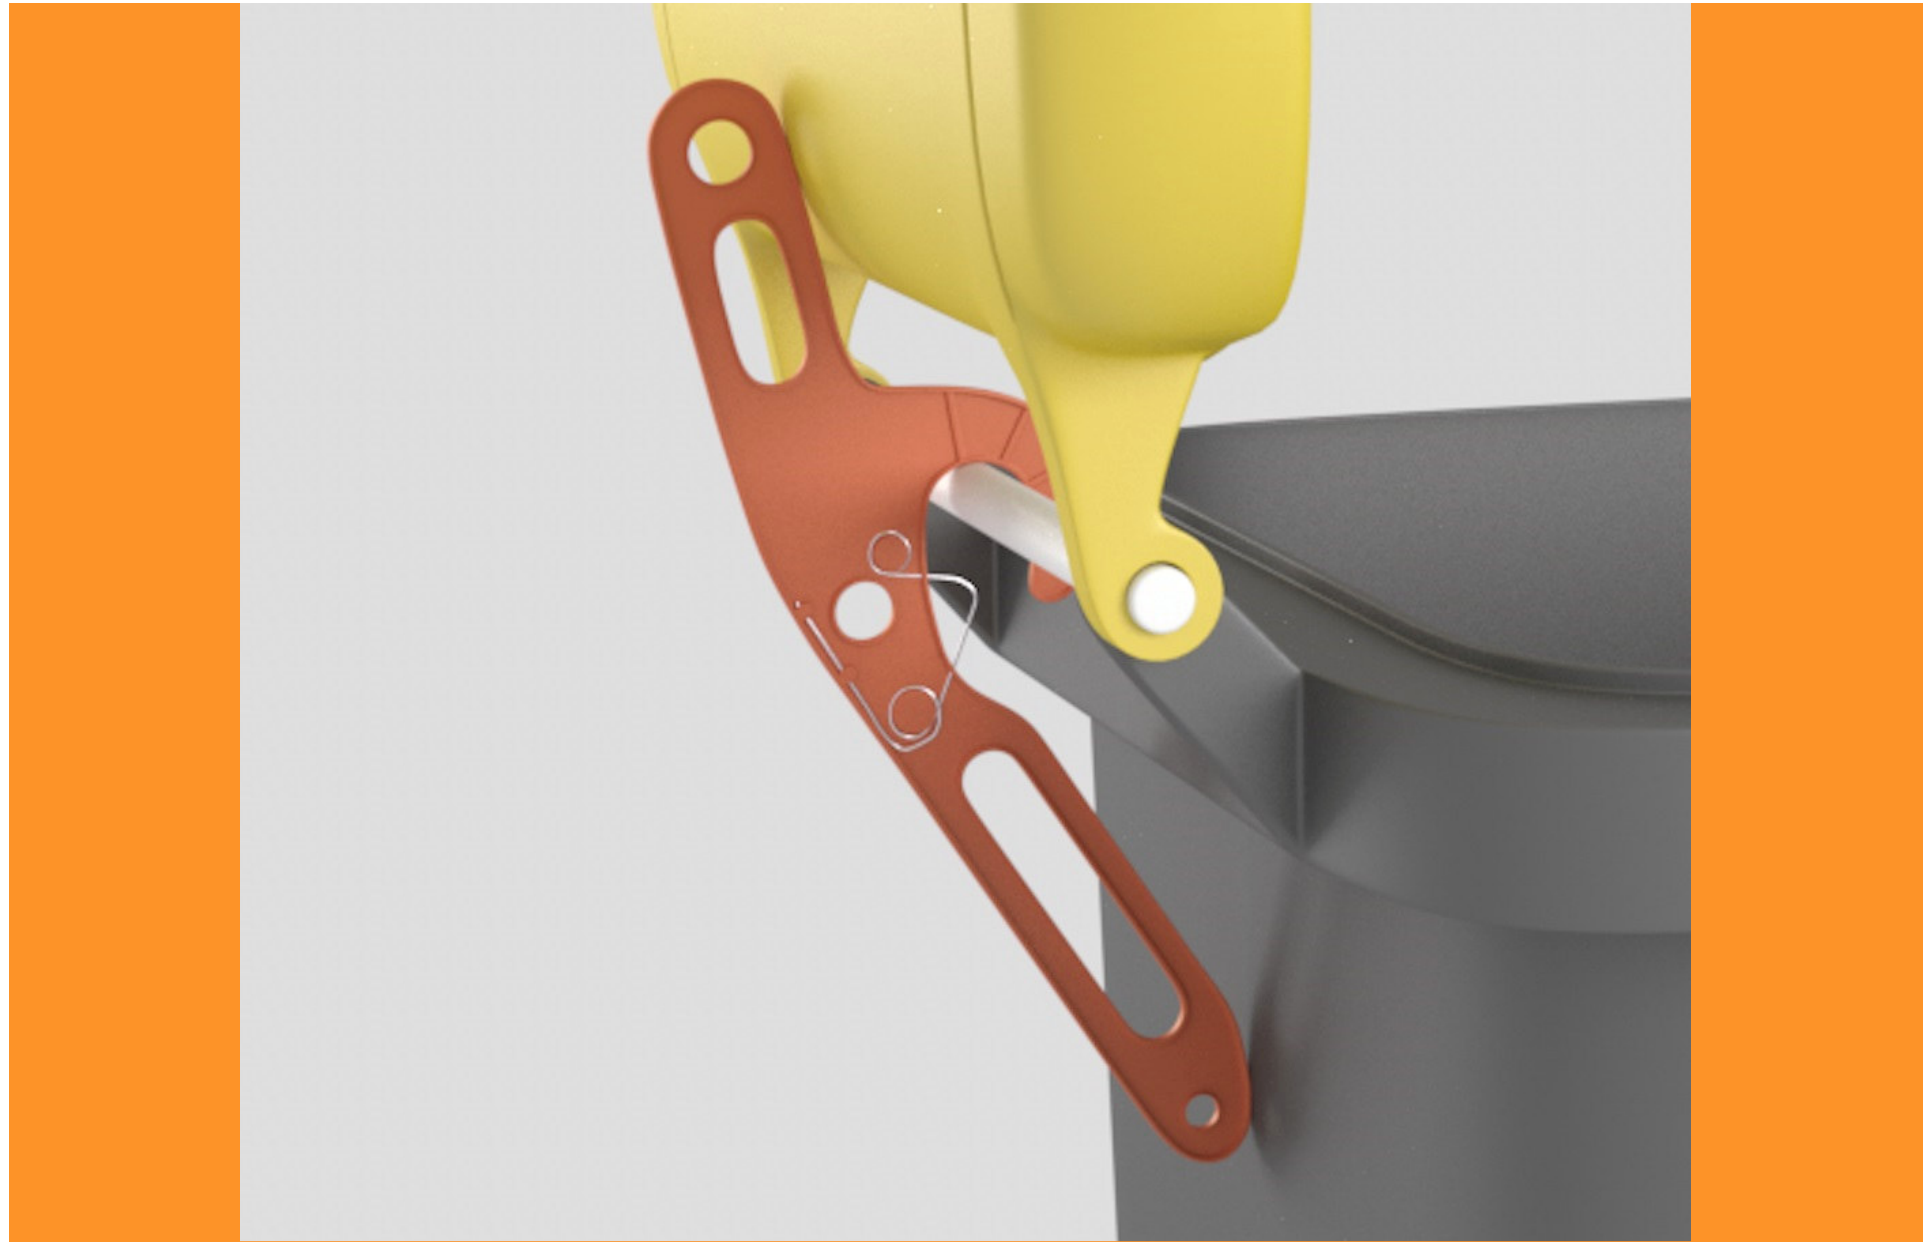

Die helfende Hand

**Wer hält Ihnen die Klappe auf, kommen Sie im Dauerlauf, mit Ihren Taschen, Ihren Tüten,
zum Sammelplatz aller Recycling-Typen?**

Einmal an der Tonne angebracht, wird der Deckel automatisch offen gehalten und fällt nicht mehr allein herunter.
Der TonnTonn Deckelhalter ist modern, intelligent, langlebig und hält was er verspricht.

GRÜNDE FÜR TONNTONN?

Der Deckelhalter ist unentbehrlich!

BLEIBEN SIE SAUBER

TonnTonn hilft Ihnen an der Tonne sauber zu bleiben.

ALLE MÜLLTONNEN

TonnTonn ist geeignet für Ihre Müll-, Bio- oder Papiertonne.

KINDERLEICHT

TonnTonn ist kinderleicht an der Tonne anzubringen und durch Drücken der Befestigungsklammer wieder zu lösen.

EINFACHES SYSTEM

TonnTonn besteht nur aus zwei Einzelteilen: einem aus Kunststoffteil und einer Stahlklammer.

Simpel und praktisch zugleich!

Der patentierte Deckelhalter ist ein unscheinbarer Helfer im Alltag. Er hilft Ihnen dabei, dass an der Mülltonne Ihre Kleidung oder andere Wäsche nicht beschmutzt wird.

- Federharter Stahl in Verbindung mit verwindungssicherer Plaste - Ihre innovativste Hilfe 2017!
- Hält Ihren Deckel auf bis Windstärke 50km/h!
- TonnTonn Deckelhalter in weithin sichtbarer Leuchtfarbe oder bei entsprechender Nachfrage in Ihrer Wunschfarbe lieferbar.